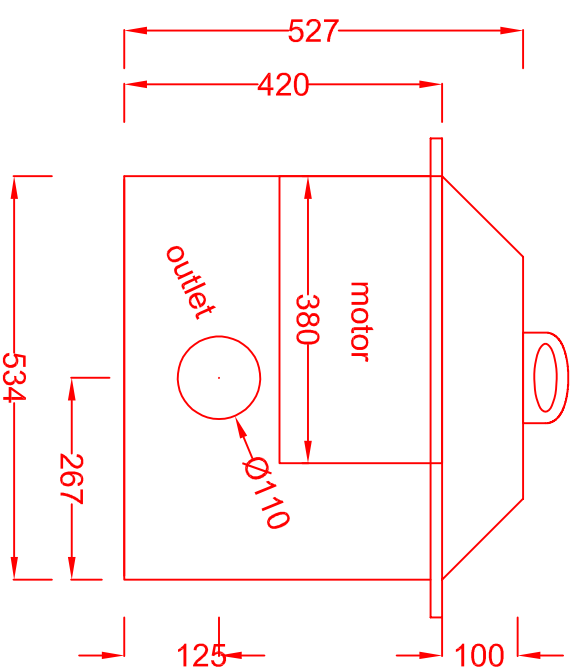

Front

Back

Side

measurements in mm

PROJECT:

frome

TM2

Schaal	FASE	LOCATIE	VAKGROEP	STATUS	OBS	TYPE	VOLGNR.	Index	Blad
1/10	-	-	-	-	-	-	25/09/2019	-	-