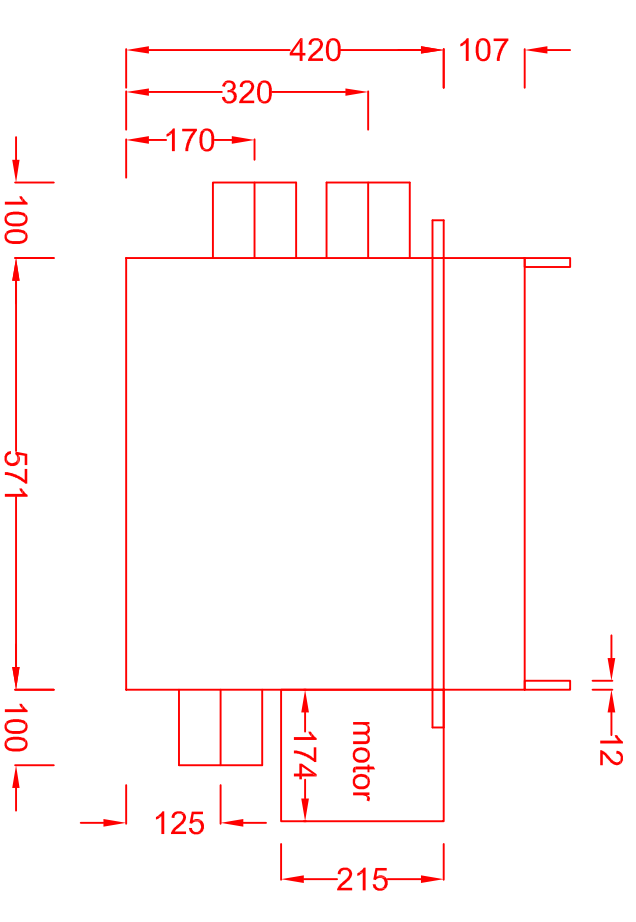

Front

Back

Side

measurements in mm

PROJECT:

frome

TM2

Schaal	FASE	LOCATIE	VAKGROEP	STATUS	OBS	TYPE	VOLGNR.	Index	Blad
1/10	-	-	-	-	-	-	25/09/2019	-	-