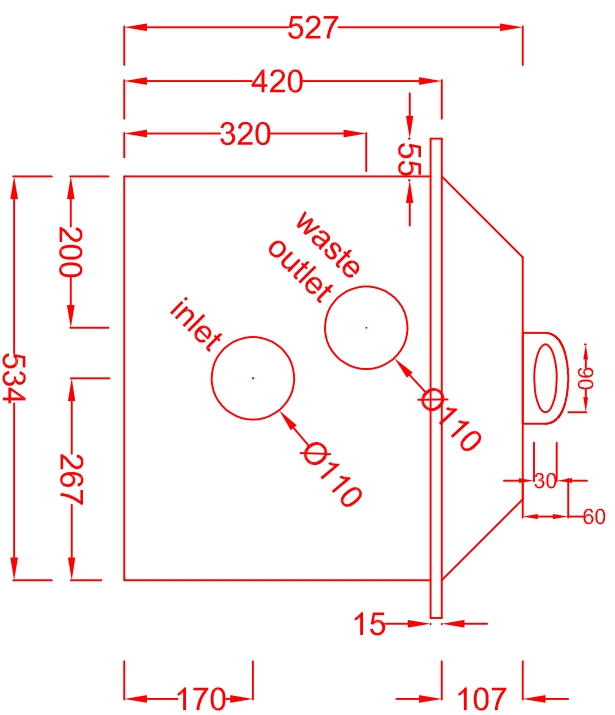

Front

Back

Side

measurements in mm

PROJECT:

frome

TM2

Schaal	FASE	LOCATIE	VAKGROEP	STATUS	OBS	TYPE	VOLGNR.	Index	Blad
1/10	-	-	-	-	-	-	25/09/2019	-	-