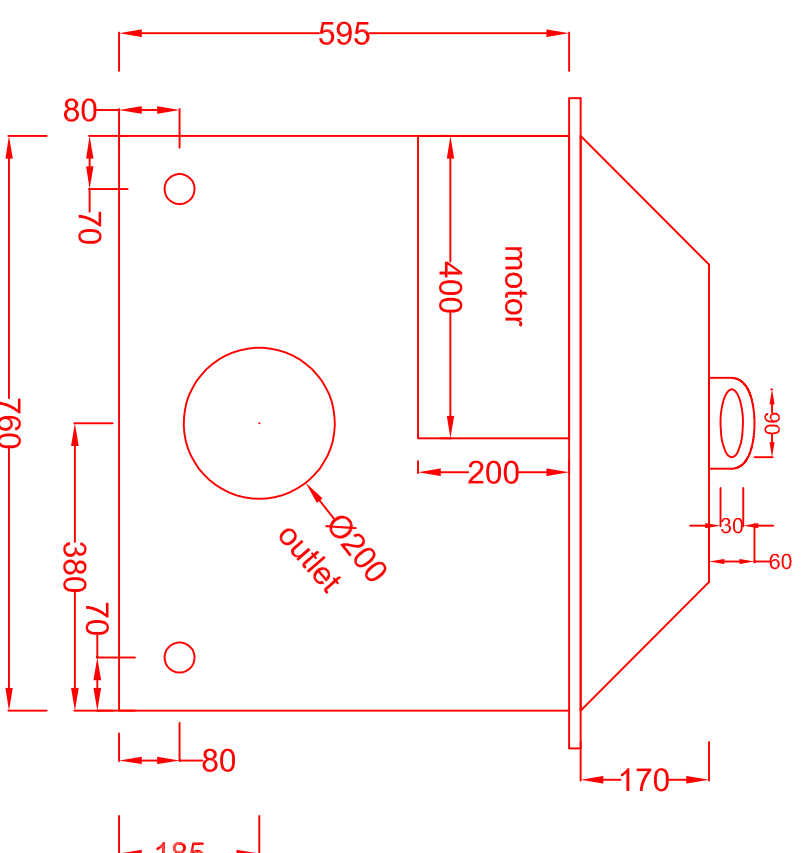

Front

Back

Side

measurements in mm

PROJECT:

frome

TM4

Schaal	FASE	LOCATIE	VAKGROEP	STATUS	OBS	TYPE	VOLGNR.	Index	Blad
1/10	-	-	-	-	-	-	-	-	-