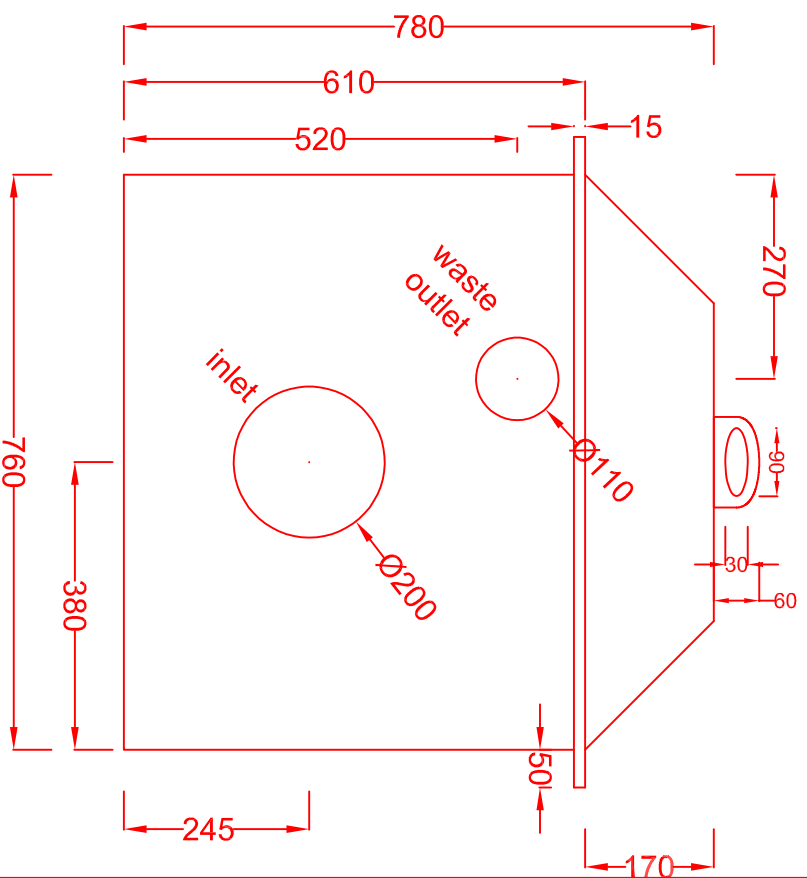

Front

Back

Side

measurements in mm

PROJECT:

frome

TM4

Schaal	FASE	LOCATIE	VAKGROEP	STATUS	OBS	TYPE	VOLGNR.	Index	Blad
1/10	-	-	-	-	-	-	-	-	-