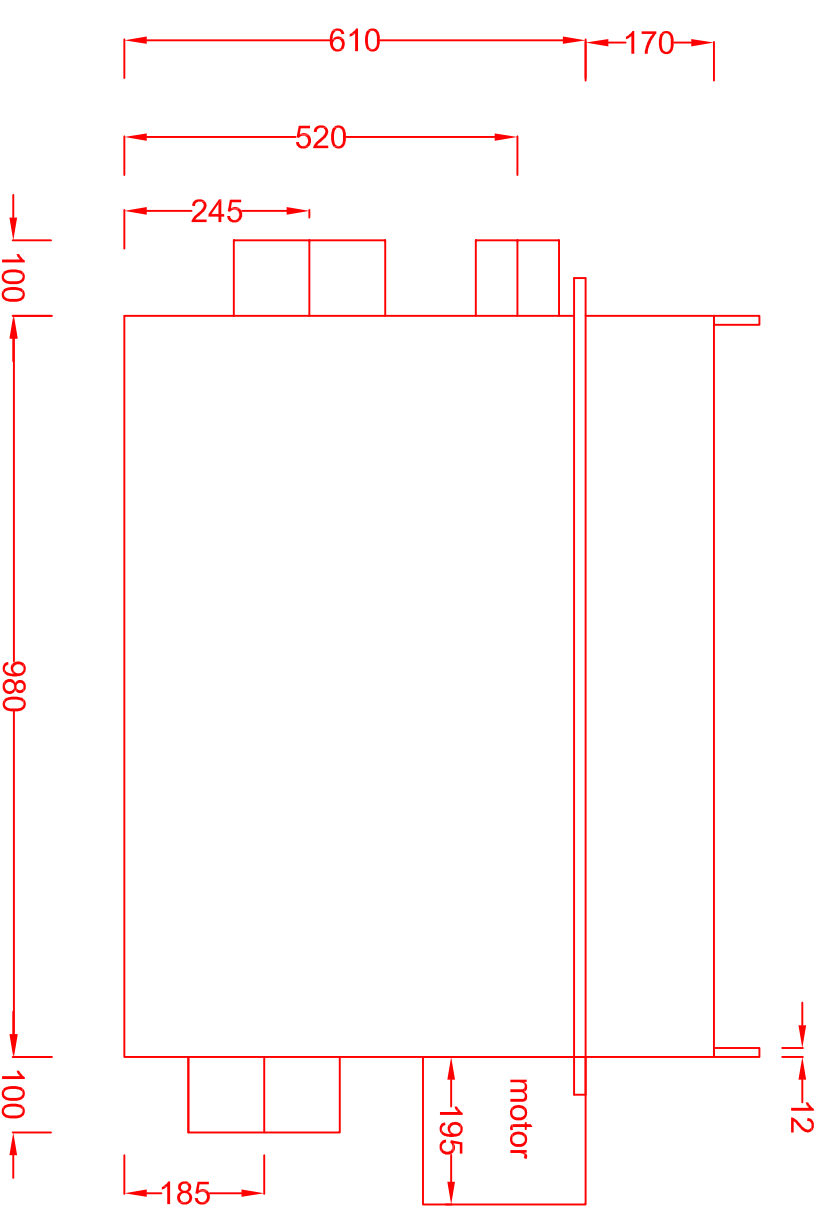

Front

Back

Side

measurements in mm

PROJECT:

frome

TM4

Schaal	FASE	LOCATIE	VAKGROEP	STATUS	OBS	TYPE	VOLGNR.	Index	Blad
1/10	-	-	-	-	-	-	-	-	-