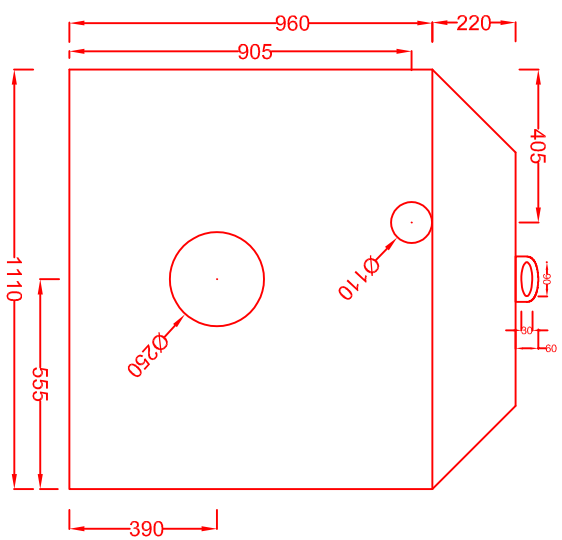

Front

Back

Side

measurements in mm

PROJECT:

TMS

Schaal	FASE	LOCATIE	VAKGROEP	STATUS	OBS	TYPE	VOLGNR.	Index	Blad
1/20	-	-	-	-	-	-	-	-	-

25/09/2019