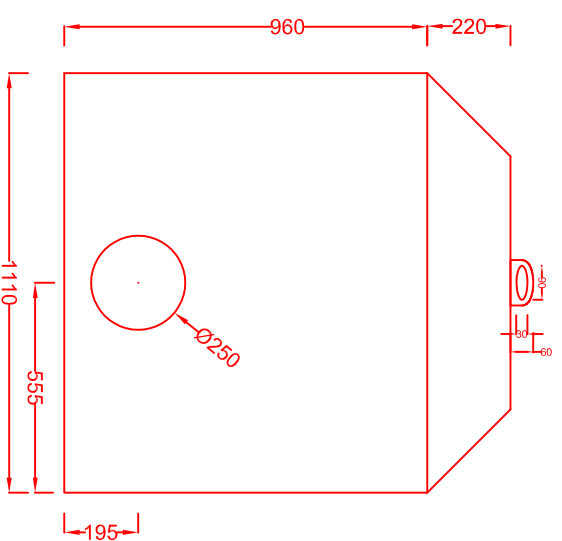

Front

Back

Side

measurements in mm

PROJECT:

TMS

Schaal	FASE	LOCATIE	VAKGROEP	STATUS	OBS	TYPE	VOLGNR.	Index	Blad
1/20	-	-	-	-	-	-	-	-	-

25/09/2019