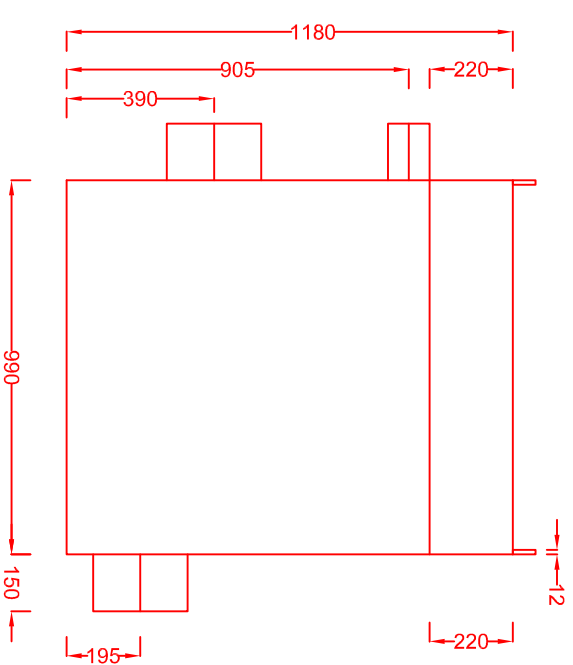

Front

Back

Side

measurements in mm

PROJECT:

TMS

Schaal	FASE	LOCATIE	VAKGROEP	STATUS	OBS	TYPE	VOLGNR.	Index	Blad
1/20	-	-	-	-	-	-	-	-	-

25/09/2019